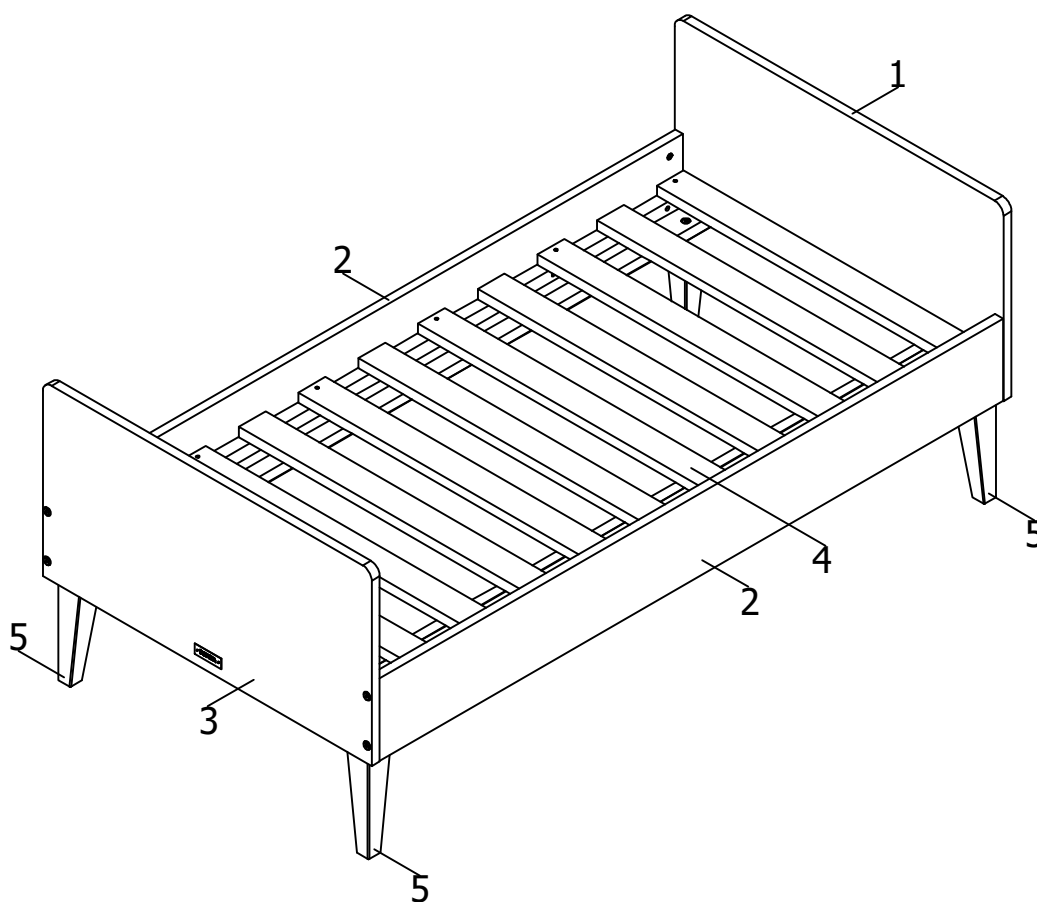

ASSEMBLY INSTRUCTION
MONTAGE HANDLEIDING
MONTAGE ANLEITUNG
NOTICE DE MONTAGE
MANUAL DE MONTAJE

UK
NL
D
F
ESP

MODEL
TYPE
COLOUR
ART. CODE

:INDY
:TODDLER BED 70X140
:WHITE/NATURAL
:235195.03

Distributor:

BOPITA
Energieweg 1
6662 NS Elst
The Netherlands

<p>A</p>  <p>M6X60 8X</p>	<p>B</p>  <p>M6 8X</p>	<p>C</p>  <p>M6X35 4X</p>	<p>D</p>  <p>Ø10x40 4X</p>	<p>E</p>  <p>Ø8X40 8X</p>	<p>F</p>  <p>Ø6X30 8X</p>
<p>G</p>  <p>3.5x35 12X</p>	<p>H</p>  <p>SW4 1X</p>				